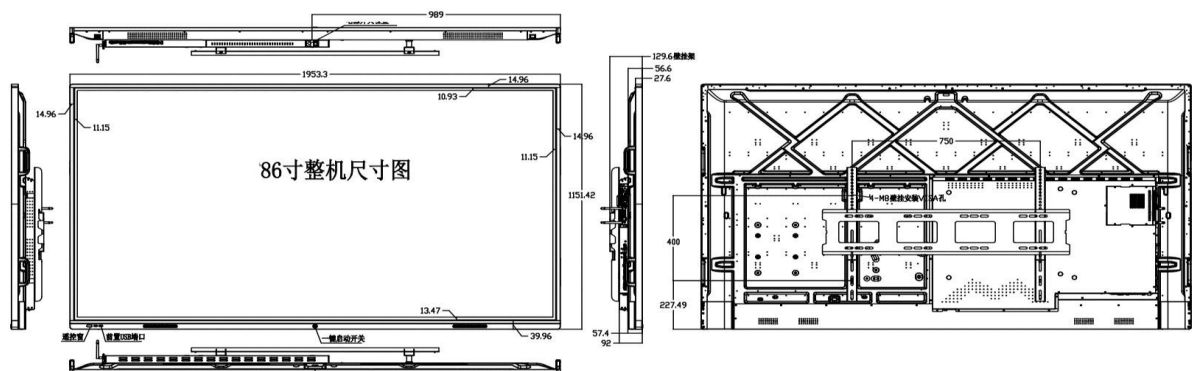

内置摄像头	图像传感器	高清 CMOS 传感器
	像素	1920*1080p
	镜头规格	120°视角固定对焦
内置阵列麦克风	音频处理器	内置麦克风采用四核数字处理芯片 WM8281
	6 阵列麦克风	采用 DSP 内核, 支持 6 路模拟/数字 MIC 输入, 高性能回声消除 (AEC) 功能
	立体声输出	高信噪比, 噪声水平低 3uvrms, 提供高保真音频输出

86 寸: